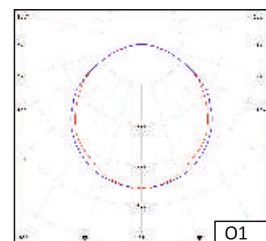

Светодиодные светильники для потолков
типа «Армстронг» серии

АС-ДПО-01 (-013)

220В

AC
50;60Гц

ТУ 16-2014 ДБИШ.676112.001 ТУ
СЕРТИФИКАТ:
ЕАЭС RU C-RU.HB26.B.00035/19

Конструкция

Светильник состоит из корпуса, выполненного из нецинкованной листовой стали с полимерным покрытием. Для защиты светодиодного модуля использовано 2 рассеивателя (матовый и призматический). Источник питания установлен на корпусе, драйвер имеет два DIP- переключателя для регулировки цветовой температуры и мощности.

Конструктивные особенности

Тип светодиодов: SMD
Ресурс светодиодного модуля >100000 часов

Таблица модификаций

Модификации	АС-ДПО-01-25	АС-ДПО-01-30	АС-ДПО-01-40
Потребляемая мощность, Вт	25	30	40
Эффективность, Лм/Вт	120		
Световой поток, не менее, Лм	3000	3600	4800
Габаритные размеры, мм	595x595x40 (600x600x40)		
Масса, кг	1,6		

Оптическая часть

Рассеиватель - полистирол/ поликарбонат
Угол излучения - 120°

Кривые силы света

Класс светораспределения - П
Тип КСС - Д

IES файлы можно найти на официальном сайте www.ashasvet.ru
в разделе Светотехника / Скачать / IES - файлы

IP40

Степень
защиты

120 Лм/Вт

Световая
отдача

176В
264В

Диапазон
питающего
напряжения

100 000

Ресурс работы
светодиодного
модуля в часах

-20..+45°C

Температура
эксплуатации

5 лет

Гарантийный
срок

Применение

Светильники предназначены для общего
и аварийного внутреннего освещения
помещений, офисов, торговых площадей,
медицинских и учебных
учреждений

Характеристики

Максимальный потребляемый ток - 0,25А
Коррелированная цветовая температура - 4000К,
5000К, 6500К
Индекс цветопередачи, Ra >80
Коэффициент пульсации светового потока <1%
Коэффициент мощности > 0,98