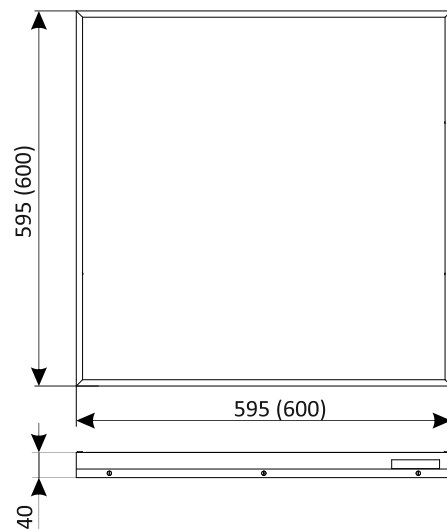

Применение

Светильники предназначены для общего
и аварийного внутреннего освещения
помещений, офисов, торговых площадей,
медицинских и учебных
учреждений

Характеристики

Максимальный потребляемый ток - 0,25А
Коррелированная цветовая температура - 4000К,
5000К, 6500К
Индекс цветопередачи, Ra >80
Коэффициент пульсации светового потока <1%
Коэффициент мощности > 0,98