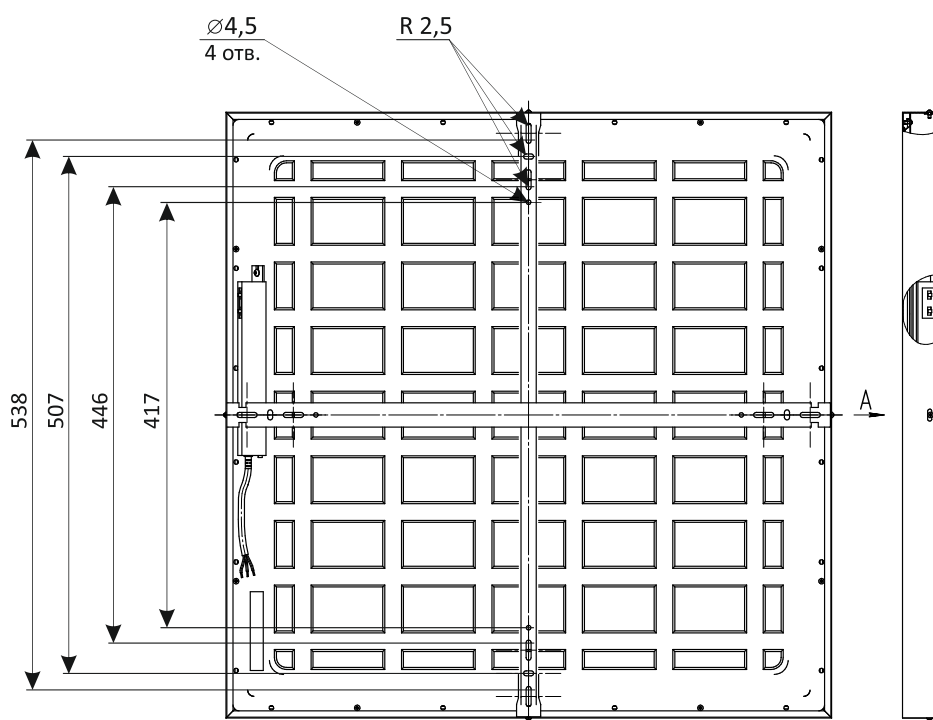

08 / Исполнение:
013 - комплект светильника с настройкой мощности (25Вт, 30Вт, 40Вт) и цветовой температуры (4000К, 5000К, 6500К)

09 / Номер спец. заказа

Крепление

Установка

На высоту 3-5 метров

Комплект поставки