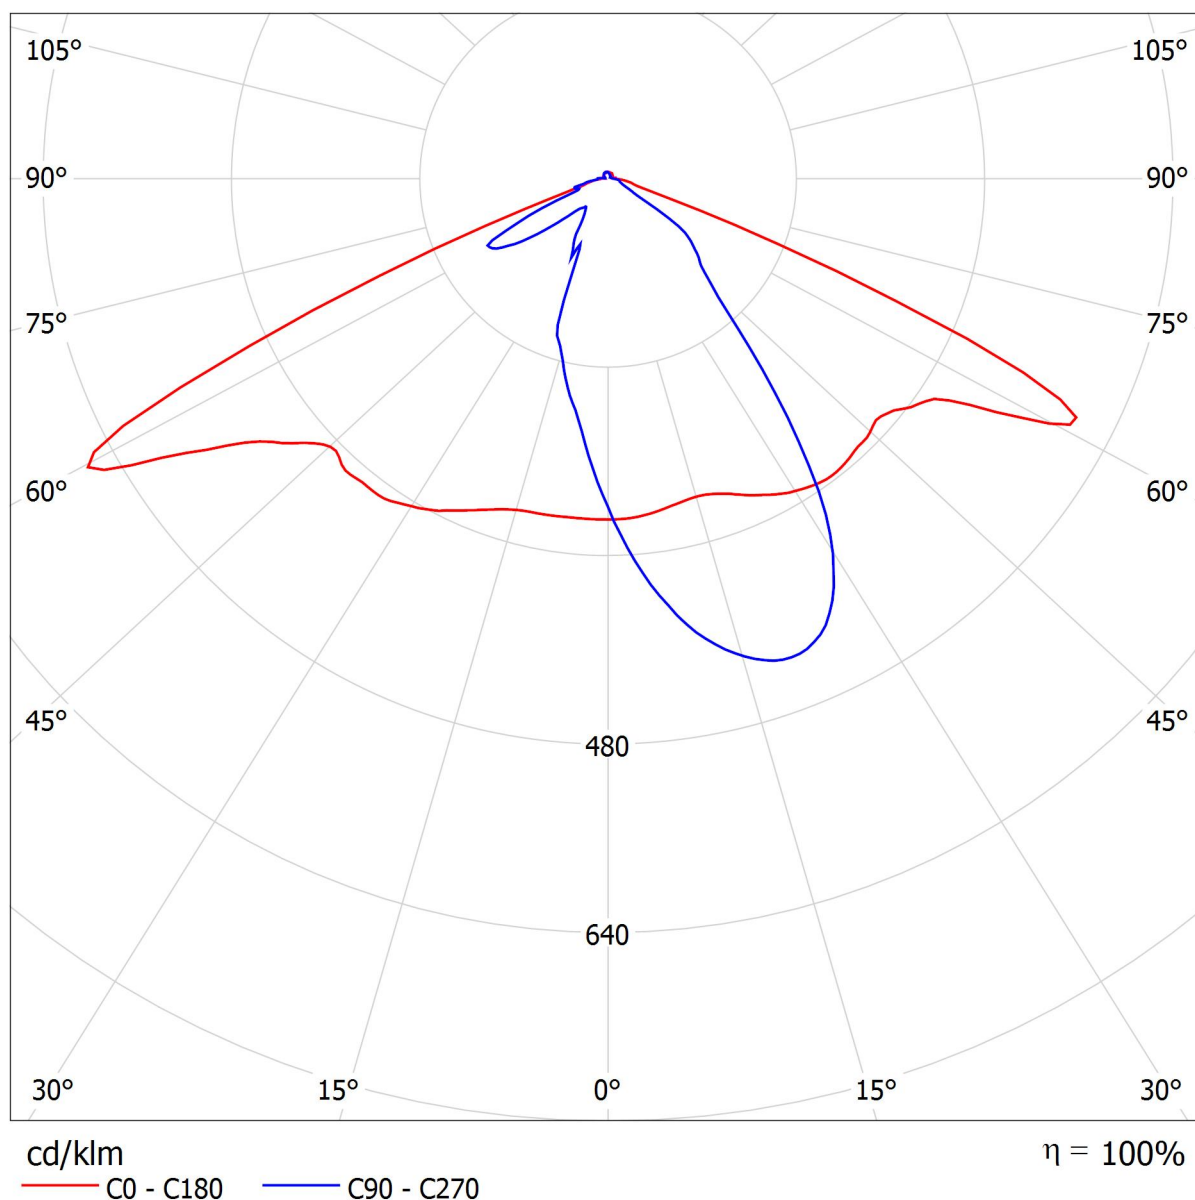

Оператор
Телефон
Факс
Электронная почта

**АО "Ашасветотехника"; Светильник светодиодный АС-ДКУ-01 (80W) Ш145x70 E11;
Полупроводниковый уличный светильник; 110 Лм/Вт; IP65; Экран прозрачный
(поликарбонат) и линза Ш145x70; 4000К, 5000К / LVK (поляризац.)**

Светильник: АО "Ашасветотехника"; Светильник светодиодный АС-ДКУ-01 (80W) Ш145x70 E11;
Полупроводниковый уличный светильник; 110 Лм/Вт; IP65; Экран прозрачный (поликарбонат) и линза
Ш145x70; 4000К, 5000К
Лампы: 1 x