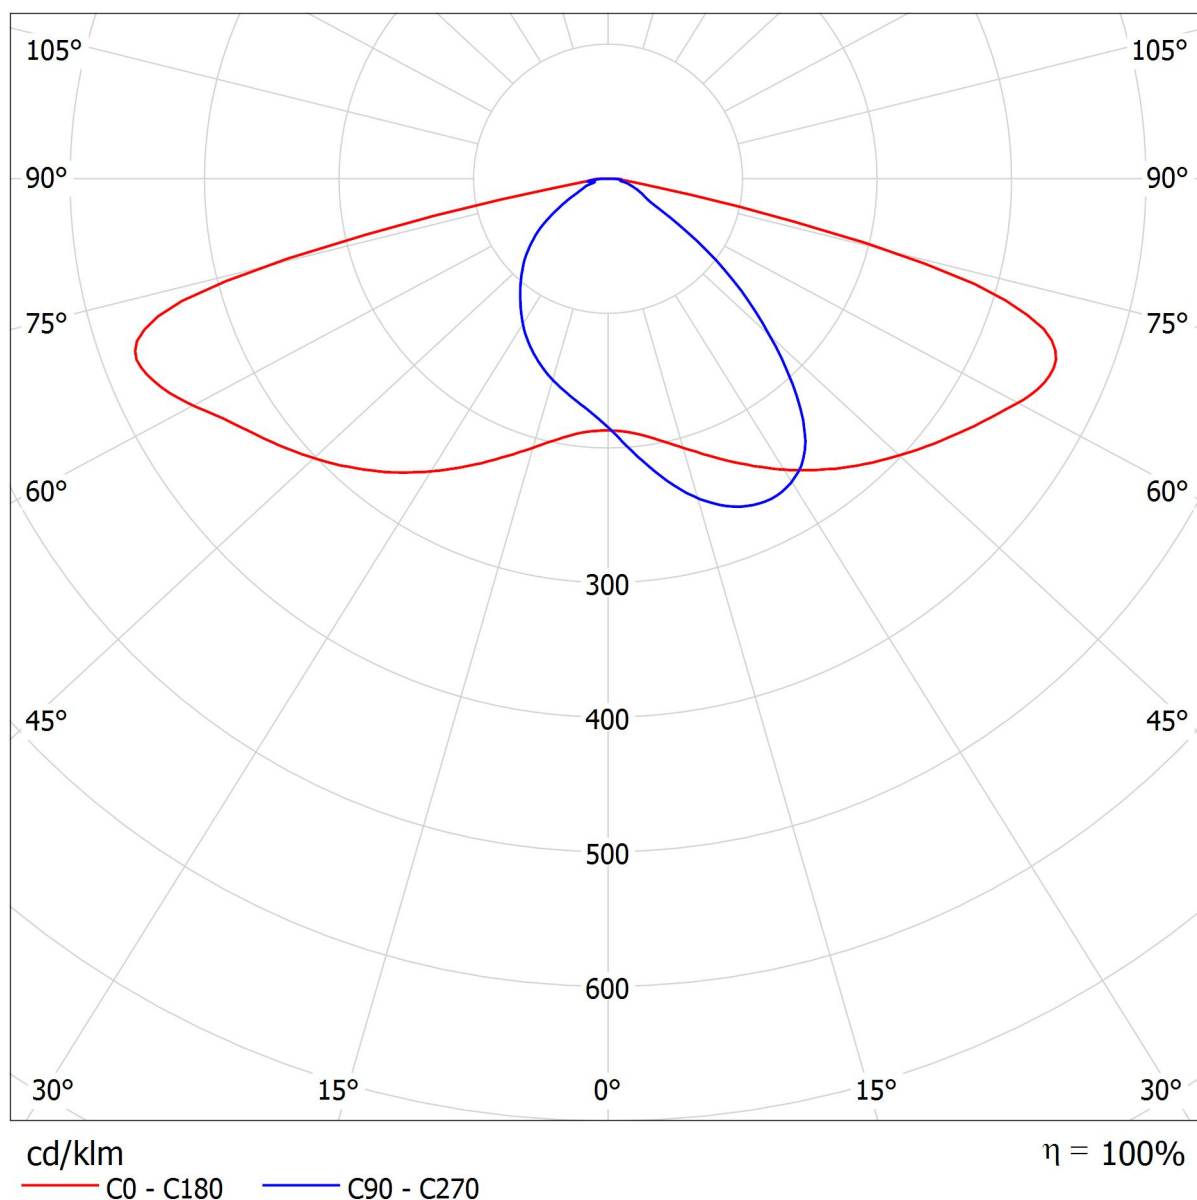

Оператор
Телефон
Факс
Электронная почта

**АО "Ашасветотехника"; Светильник светодиодный АС-ДКУ-01 (80W) Ш150x80 E11;
Полупроводниковый уличный светильник; 110 Лм/Вт; IP65; Экран прозрачный
(поликарбонат) и линза Ш150x80; 4000К, 5000К / LVK (поляриз.)**

Светильник: АО "Ашасветотехника"; Светильник светодиодный АС-ДКУ-01 (80W) Ш150x80 E11;
Полупроводниковый уличный светильник; 110 Лм/Вт; IP65; Экран прозрачный (поликарбонат) и линза
Ш150x80; 4000К, 5000К
Лампы: 1 x